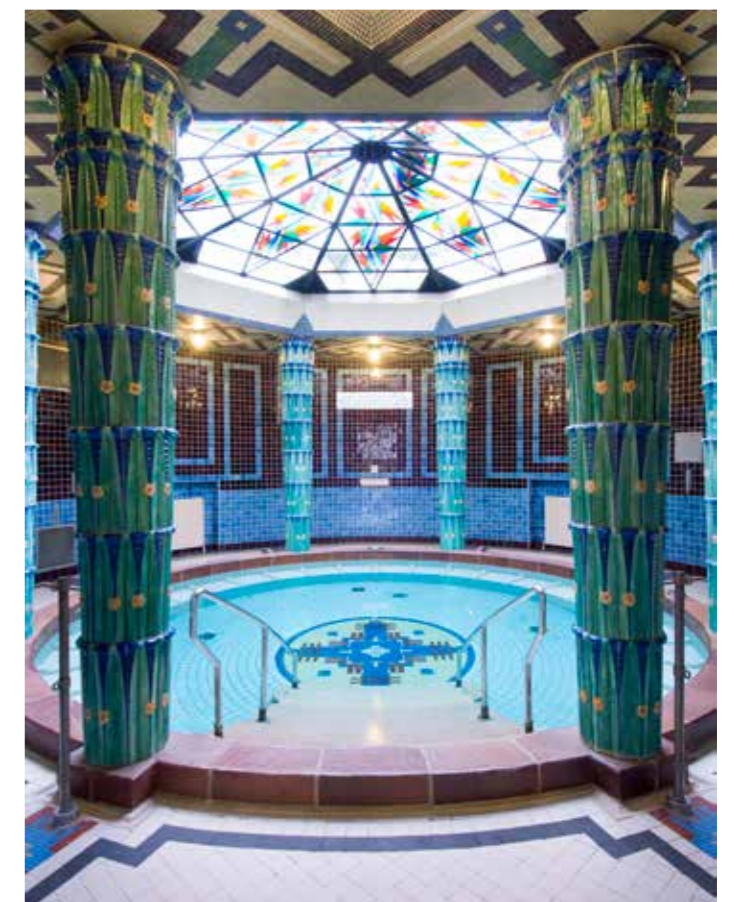

Původní obklady a jejich repliky | Original tiles and replicas

historická replika | historical replica
Amalienbad, Vienna, AT

Původní obklady | Original tiles
arch. Karl Schmalhofer, arch. Otto Nadel

série **Boa, Board**