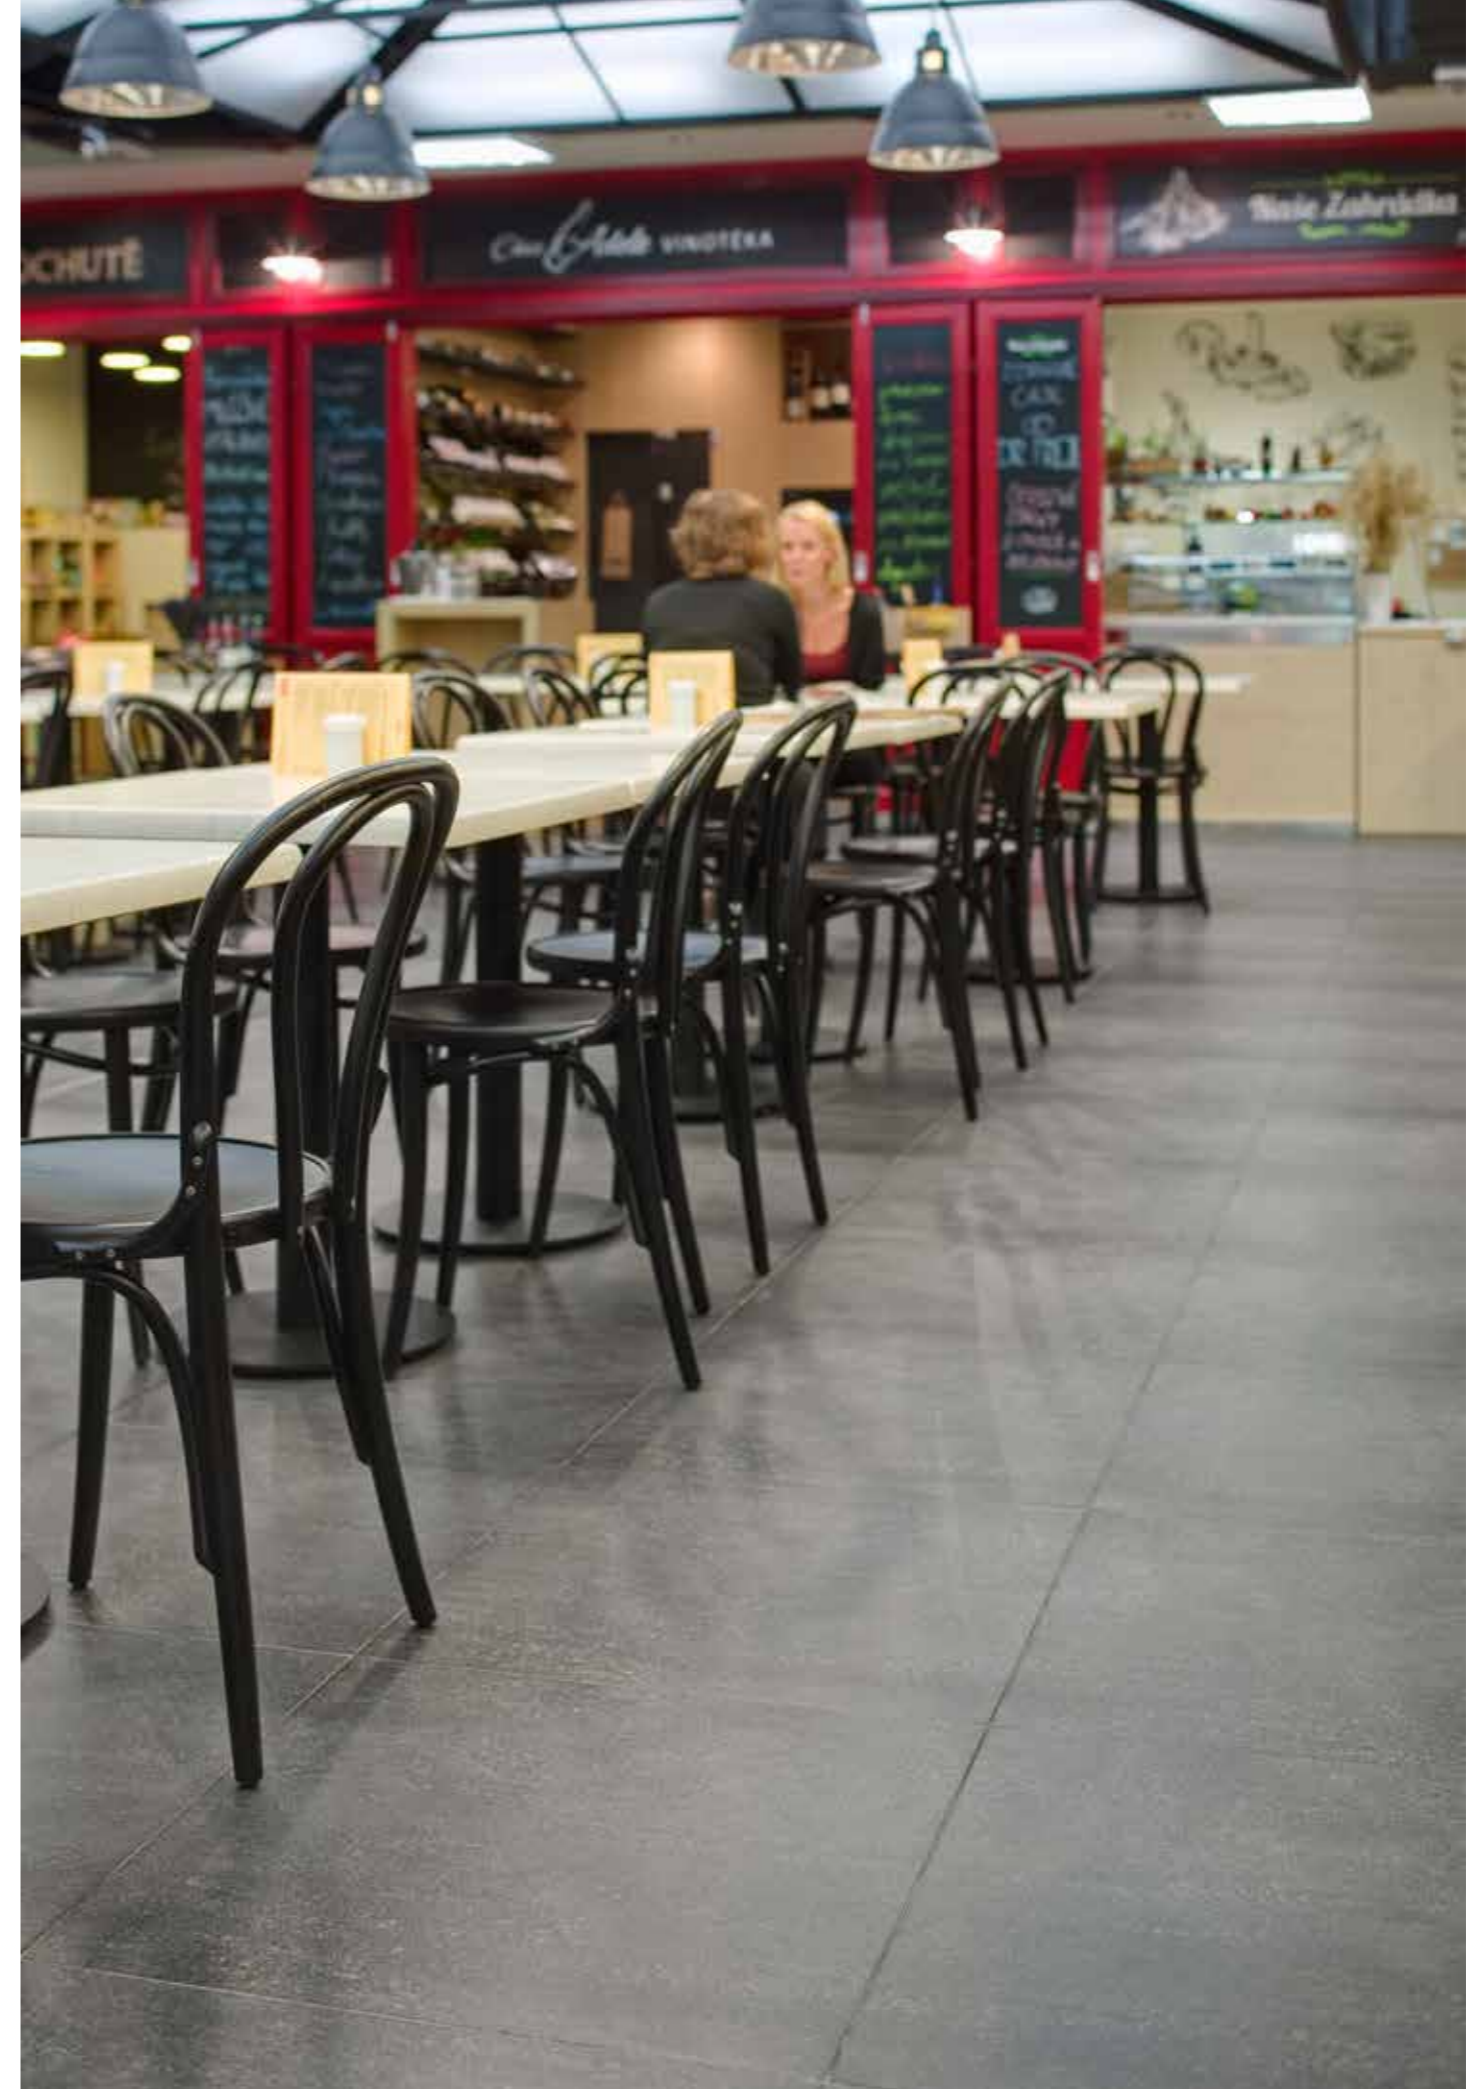

restaurace | restaurant
Prague, CZ

série **Unistone**
Není v RAKO kolekci 2020
Not in the RAKO collection 2020

série **COLOR ONE, COLOR TWO**

série **Base**

série **COLOR ONE, COLOR TWO**

série **COLOR ONE, COLOR TWO**