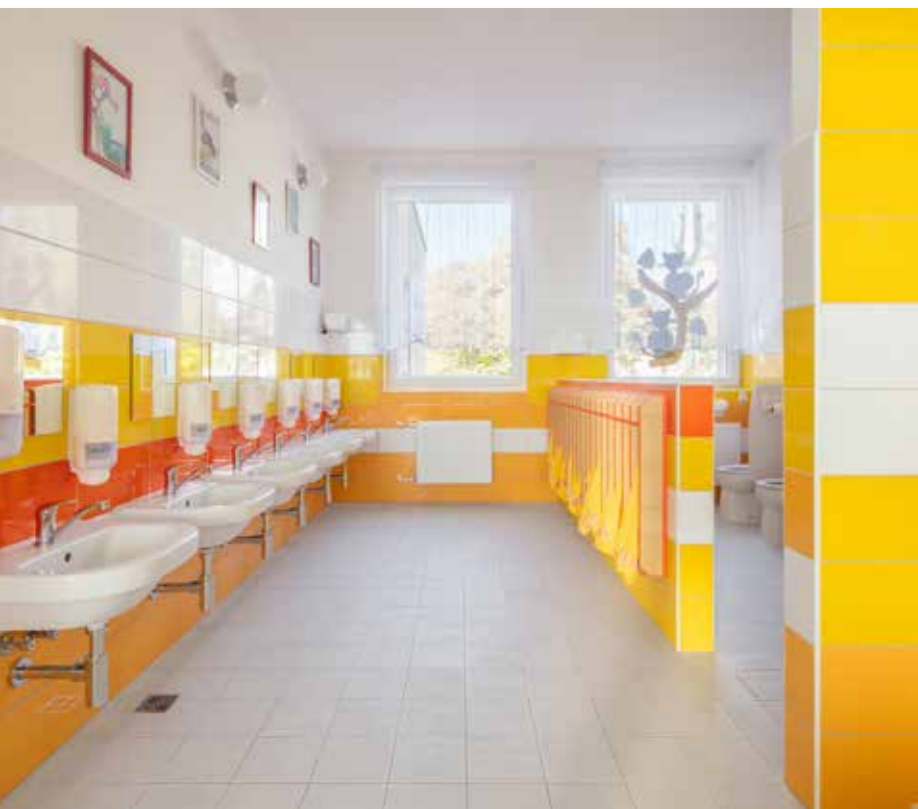

série **COLOR ONE, COLOR TWO**